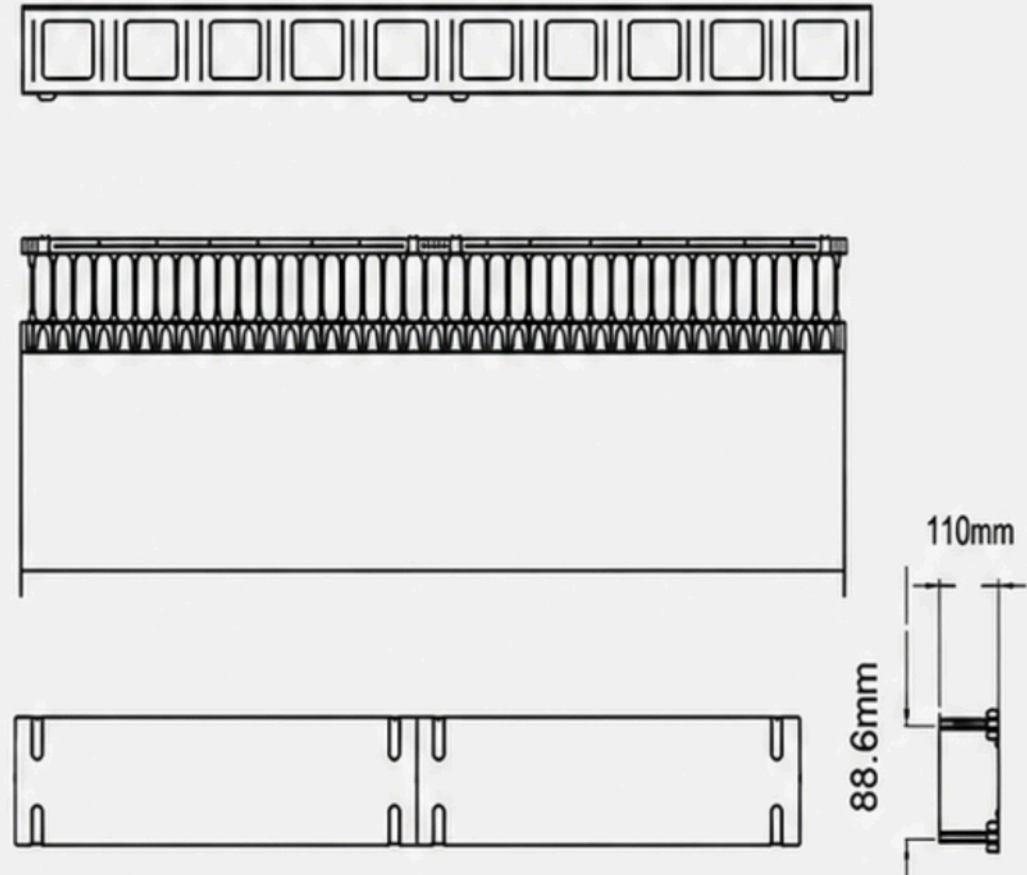

ÖZELLİKLER

- Malzeme: 1.2mm soğuk haddelenmiş çelik & ABS mühendislik plastikleri
- Renk: siyah
- Çerçeve: Bağımsız olarak tasarlanmış üründür. Montaj plakası her iki taraftan da açılabilir. Metal ve plastiğin mükemmel birleşimi.
- Özellikler: Çeşitli kabloların yönetiminde esnek, güvenli ve etkili çözümler sağlar.

DİKEY KABLO YÖNETİMİ, Çelik veya ABS, siyah.**SİPARİŞ BİLGİLERİ**

Parça numarası	Açıklama	Derinlik/mm	Uygulamalar
CFK02-32-*	Dikey kablo yönetimi	1424.5	19", 32U kabinet
CFK02-37-*	Dikey kablo yönetimi	1646.8	19", 37U kabinet
CFK02-42-*	Dikey kablo yönetimi	1869	19", 42U kabinet
CFK02-47-*	Dikey kablo yönetimi	2092.3	19", 47U kabinet

ÖZELLİKLER

- Malzeme: 1.2mm soğuk haddelenmiş çelik.
- Renk: siyah/gri
- Özellikler: tek kalıpta üretilmiş; montaj ve demontaj için uygundur.
- Boyut: genişlik 60mm, derinlik 95mm

DIKEY KABLO YÖNETİMİ, Çelik, siyah veya gri.**SİPARİŞ BİLGİLERİ**