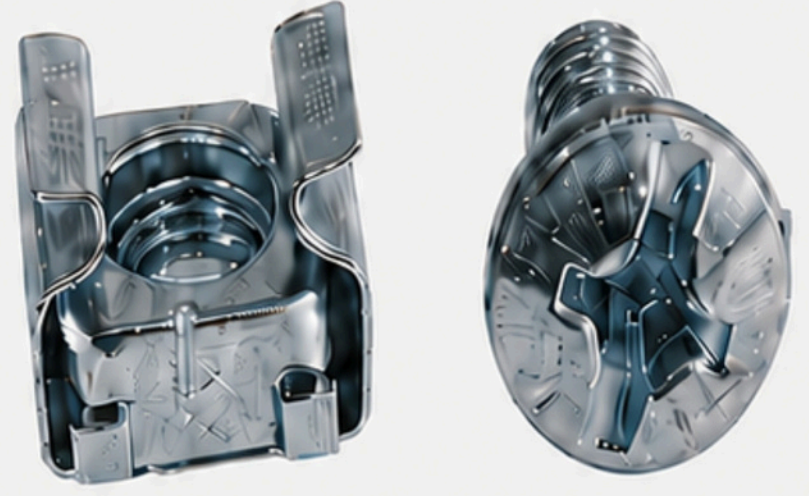

ÖZELLİKLER

- Somun: M6 yaylı kare somun
- Vida: M6*12 vida
- Yüzey işleme: çinko kaplama
- Kullanım alanı: kabinet ve 19" EIA standard ekipmanların montajı için kullanılır.

KARE SOMUN,VİDA,M6.**CFP01****SİPARİŞ BİLGİLERİ**

Parça numarası	Açıklama
CFP01-1	Kare somun, vida
CFP01-2	Kare somun, vida