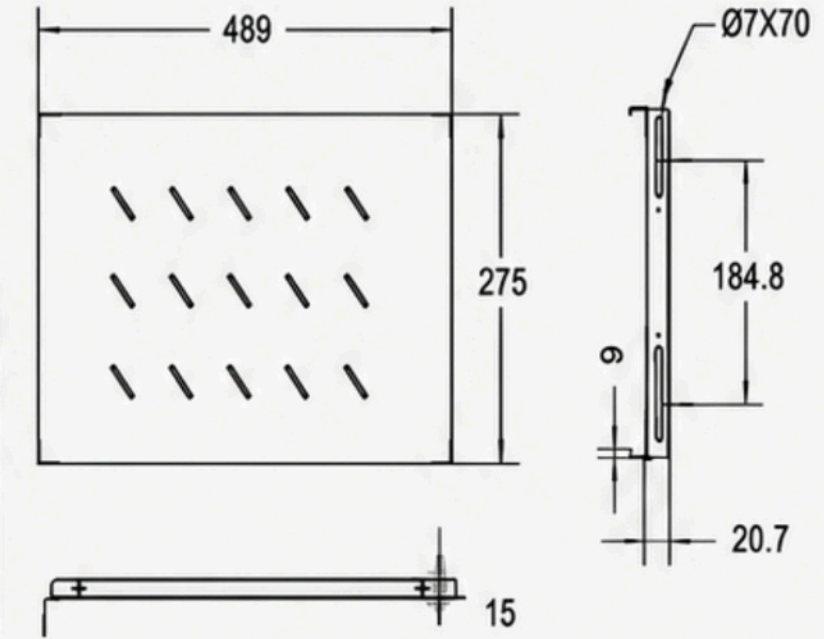

SABİT RAF
P/NO:CFB
S/NO:N12-002
ÖZELLİKLER

- Malzeme: soğuk haddelenmiş çelik.
- Renk: siyah/gri
- Özellikler: ayarlanabilir montaj mesafesi, üniform ısı dağılımı sağlar.
- Yüzey işlemi: yağ giderme, fosfatlama, su ile temizleme, elektrostatik toz boya
- Montaj: kare somun ile sabitlenir
- Montaj konumu: montaj rayı üzerine sabitlenir.
- Kullanım alanı: anahtarlar, monitör veya diğer terminal/

yardımcı ekipmanların montajı içindir.

600 mm genişliğe kadar kabinetleri destekler.

SABİT RAF, Siyah veya Gri.

SİPARİŞ BİLGİLERİ

Parça numarası	Açıklama	Derinlik 1/mm	Derinlik 2/mm	Uygulamalar
CFB45-1.2-*	Sabit raf -45	275	184.8	19", 450mm derin kabinet
CFB60-1.2-*	Sabit raf -60	350	260	19", 600mm derin kabinet
CFB80-1.2-*	Sabit raf -80	550	460	19", 800mm derin kabinet
CFB90-1.2-*	Sabit raf -90	650	560	19", 900mm derin kabinet
CFB100-1.2-*	Sabit raf -100	750	660	19", 1000mm derin kabinet
CFB45-1.5-*	Sabit raf -45	275	184.8	19", 450mm derin kabinet
CFB60-1.5-*	Sabit raf -60	350	260	19", 600mm derin kabinet
CFB80-1.5-*	Sabit raf -80	550	460	19", 800mm derin kabinet
CFB90-1.5-*	Sabit raf -90	650	560	19", 900mm derin kabinet
CFB100-1.5-*	Sabit raf -100	750	660	19", 1000mm derin kabinet