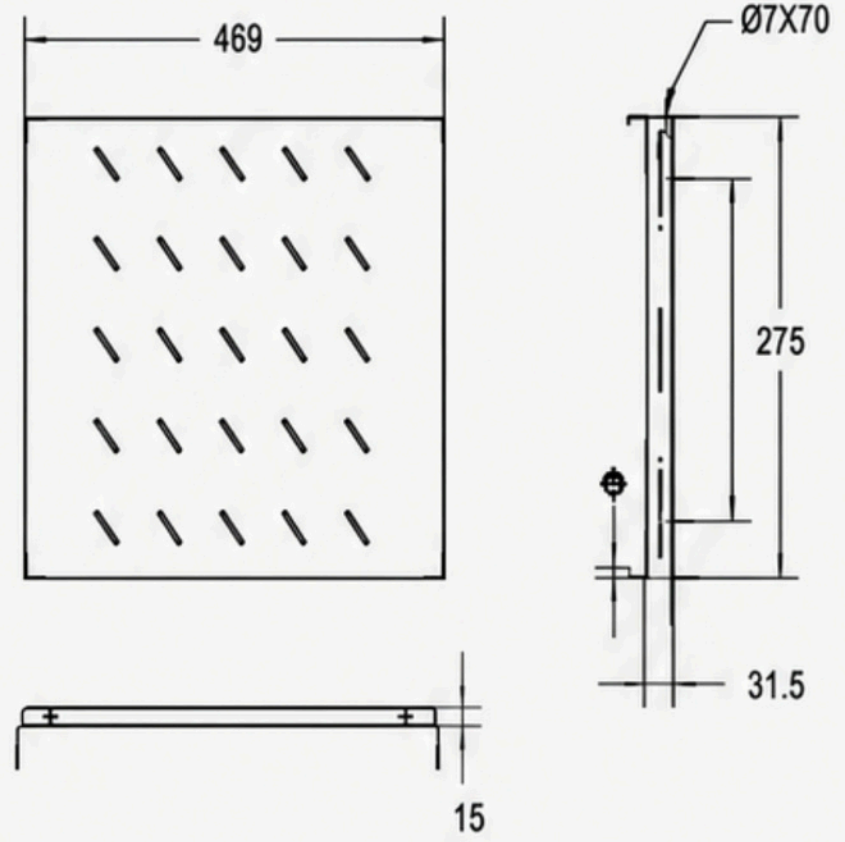

SABİT RAF
P/NO:CFB
S/NO:N12-002
ÖZELLİKLER

- Malzeme: soğuk haddelenmiş çelik.
- Renk: siyah/gri
- Özellikler: ayarlanabilir montaj mesafesi, üniform ısı dağılımı sağlar.
- Yüzey işlemi: yağ giderme, fosfatlama, su ile temizleme, elektrostatik toz boya
- Montaj: kare somun ile sabitlenir
- Montaj konumu: montaj rayı üzerine sabitlenir.
- Kullanım alanı: anahtarlar, monitör veya diğer terminal/

yardımcı ekipmanların montajı içindir.

600 mm genişliğe kadar kabinetleri destekler.

SABİT RAF, Siyah veya Gri.

SİPARİŞ BİLGİLERİ

Parça numarası	Açıklama	Derinlik 1/mm	Derinlik 2/mm	Uygulamalar
CFB45-1.2-*	Sabit raf -45	275	184.8	19", 450mm derin kabinet
CFB60-1.2-*	Sabit raf -60	350	260	19", 600mm derin kabinet
CFB80-1.2-*	Sabit raf -80	550	460	19", 800mm derin kabinet
CFB90-1.2-*	Sabit raf -90	650	560	19", 900mm derin kabinet
CFB100-1.2-*	Sabit raf -100	750	660	19", 1000mm derin kabinet
CFB45-1.5-*	Sabit raf -45	275	184.8	19", 450mm derin kabinet
CFB60-1.5-*	Sabit raf -60	350	260	19", 600mm derin kabinet
CFB80-1.5-*	Sabit raf -80	550	460	19", 800mm derin kabinet
CFB90-1.5-*	Sabit raf -90	650	560	19", 900mm derin kabinet
CFB100-1.5-*	Sabit raf -100	750	660	19", 1000mm derin kabinet